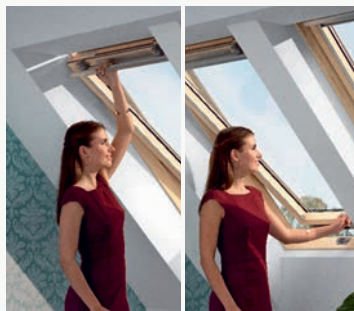

VELUX®

Каталог продукции

Мансардные окна
Все для установки
Аксессуары

действует с 1 марта 2016 г.

Почему VELUX?

Открытие сверху или снизу

Вы можете выбрать окно с ручкой в верхней части (идеально при установке 90-120 см от пола) или в нижней части (при установке 130-160 см от пола). Выбор типа открывания есть в разных ценовых категориях окон. Есть даже оконотрансформер с двумя ручками!