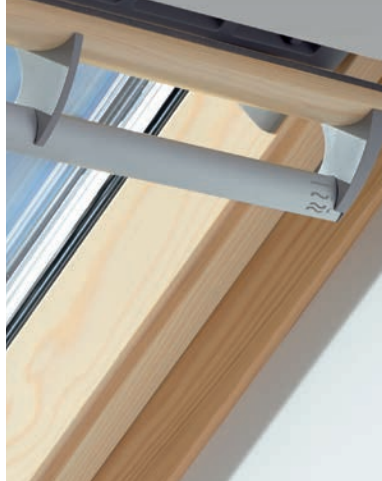

**VELUX
PREMIUM**

Европейская классика в дереве

Отличия моделей VELUX PREMIUM:

- ★ Дизайн мирового уровня
- ★ ThermoTechnology™
- ★ Плавные линии элементов
- ★ Изящный профиль рамы
- ★ Минимум видимых крепежных элементов
- ★ Фиксация в перевернутом положении для мытья

Общие характеристики:

- ★ Ручка-планка с клапаном-форточкой
- ★ Встроенная вентиляция
- ★ Фильтр от пыли и насекомых
- ★ Безопасный стеклопакет: защита от осколков
- ★ Закаленное стекло: защита от града
- ★ Морозостойкий стеклопакет
- ★ 3 контура уплотнителей для защиты от сквозняков

✓ Не забудьте комплект для установки