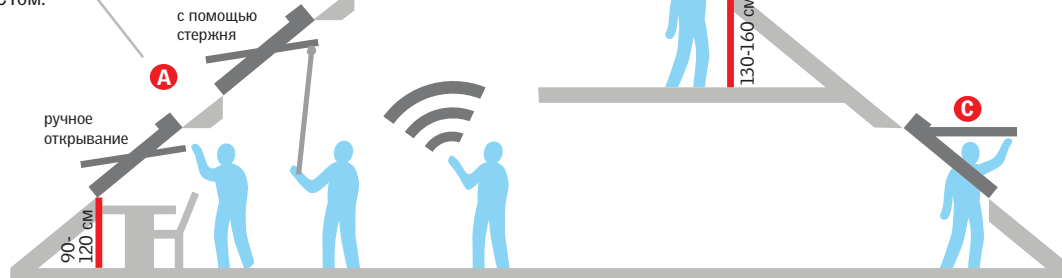

Альтернатива: 2 окна размера СК06/СR06, они дают в сумме 1,9 м² остекления (2x0,90=1,9 м²).

2. Как выбрать удобный для вас тип открывания?

Классическая верхняя ручка-планка VELUX идеальна при установке окна на оптимальной высоте 90-120 см. Рекомендовано ГОСТом.