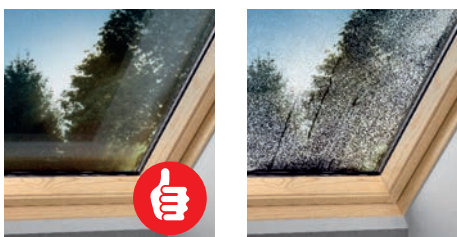

Всегда чистое окно

Специальное покрытие «анти-роса» уменьшает образование конденсата на внешнем стекле. Благодаря этому супертеплые окна не запотевают и остаются прозрачными даже при большой разнице температур внутри и снаружи.

★ Покрытие «анти-роса»