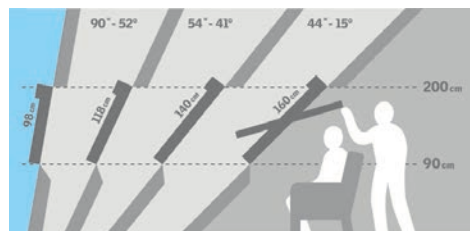

Выбираем мансардное окно грамотно

1. Как правильно определить размер и количество окон

1. **A** Ширина окна: расстояние между стропилами должно быть на 4–6 см больше ширины выбранного окна. Если вам понравилось большое окно, а стропила расположены слишком близко (или наоборот), можно сделать несложную подгонку стропил.
2. **B** Длина (высота) окна: чем ниже уклон кровли, тем длиннее должно быть выбранное вами окно.