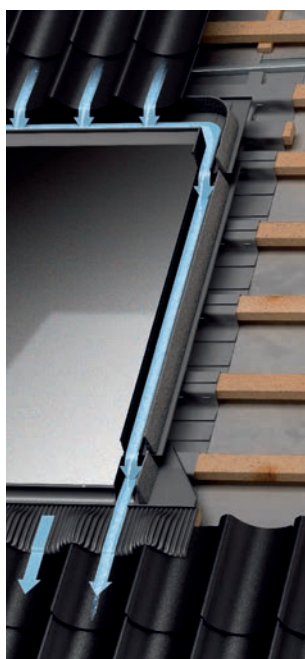

Надежная установка для долгой службы

A

= Водонепроницаемый оклад

B

= Улучшенная гидро- и теплоизоляция, пароизоляция

C

= Качественная внутренняя отделка

A

**Водонепроницаемый оклад
EWR/ESR или EDW/EDS**

Оклад – система желобов для водонепроницаемого соединения окна с любым кровельным материалом. Конструкция оклада исключает проникновение влаги к деревянным частям окна и внутрь помещения. Выполнен из алюминиевого листа, окрашен в темно-серый цвет (RAL 7043). Комбинированные оклады позволяют устанавливать окна в группы по два, три, четыре, шесть и т.д. Стандартное расстояние между оконными коробками 100 мм.

ВАЖНО! Для каждой линии окон (VELUX OPTIMA и VELUX PREMIUM) существует своя группа окладов (VELUX OPTIMA и VELUX PREMIUM). Для установки окна в фальцевую (особенно медную или титан-цинковую) рекомендуем приобрести специальный оклад.