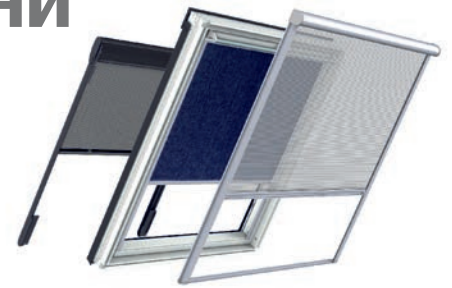

Шторы, жалюзи, рольставни

Комфорт в мансарде во многом зависит от аксессуаров. Слегка приглушить, рассеять свет или затемнить помещение помогут шторы VELUX. Для защиты от перегрева используйте маркизет и рольставни. Аксессуары VELUX идеально подходят ко всем моделям мансардных окон.

Подберите аксессуары для мансардных окон под ваши потребности и назначение помещений в доме!