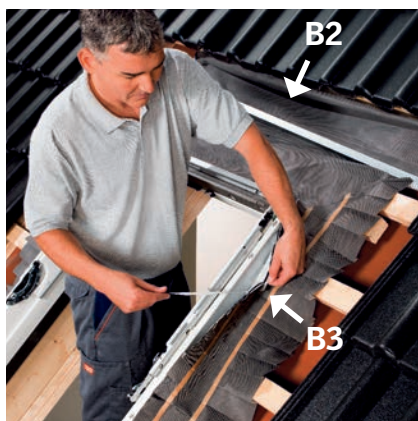

В Гидро- и теплоизоляция BDX

10
ЛЕТ
ГАРАНТИЯ*

*ВЕЛЮКС предоставляет 10 лет гарантии на мансардные окна, установленные согласно инструкции по монтажу с использованием оклада и комплекта BDX-2000.

✓ Для окон
VELUX OPTIMA

✓ Для окон
VELUX PREMIUM

Комплект для гидро- и теплоизоляции для еще более простой и надежной установки мансардного окна. Комплект BDX включает теплоизоляционный контур (B1) для утепления между окном и кровлей. Гофрированный гидроизоляционный фартук (B3) для герметичного соединения окна с гидроизоляцией кровли. Дренажный желоб (B2) отводит от окна воду, которая может проникнуть под кровельный материал. Элементы B2 и B3 можно купить отдельно в комплекте BFX 1000, если установка комплекта BDX невозможна.